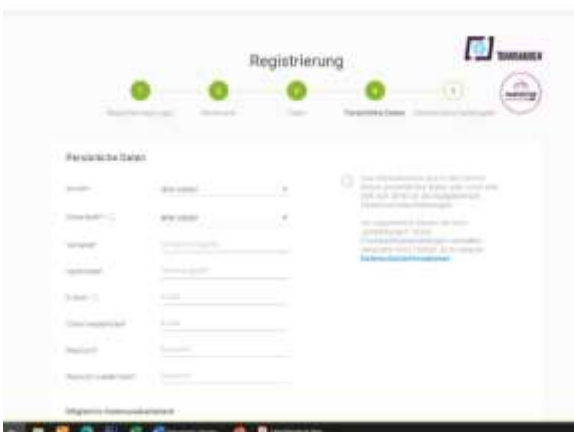

Einstieg: www.stadtradeln.de/anmelden/

2024

→Mitmachen → Registrieren

→Bundesland auswählen → Kommune auswählen

→weiter

→Team beitreten → Turnverein
→weiter

→persönliche Daten eingeben und absenden.

Und dann bekommt ihr ein Login.