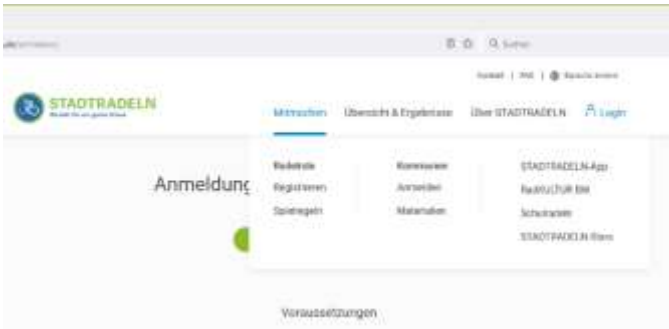

Einstieg: www.stadtradeln.de/anmelden/

2024

→Mitmachen → Registrieren

→Bundesland auswählen → Kommune auswählen

→weiter

→Team beitreten → Turnverein
→weiter

→persönliche Daten eingeben und absenden.

Und dann bekommt ihr ein Login.